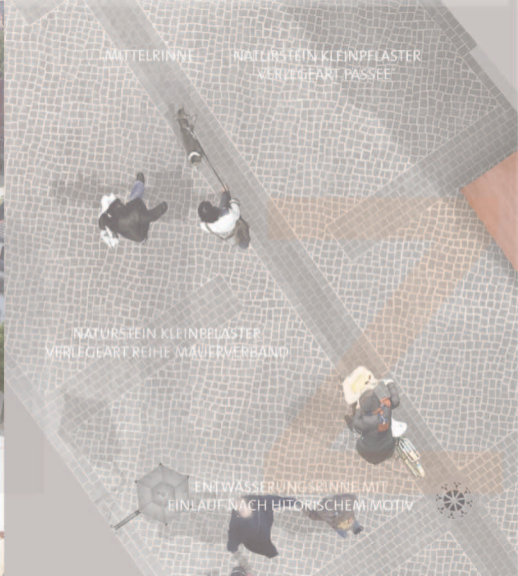

visionen
formen
realität

arealz.de

aussenraumvisualisierungen
innenraumvisualisierungen
wettbewerbsrenderings
photomontagen
schnitt-/ansichtsdarstellung
objektrenderings
photographien
animationen
planlayout
retusche
revitalisierungsdarstellungen

arealz visualisierungen

arealz visualisierungen

MITTELGRABEN

NATURSTEIN KLEINPFLASTER
VERLEGEART PASSEE

NATURSTEIN KLEINPFLASTER
VERLEGEART REIHE MAUERVERBAND

ENTWASSERUNGSRINNE MIT
EINLAUF NACH HISTORISCHEM MOTIV